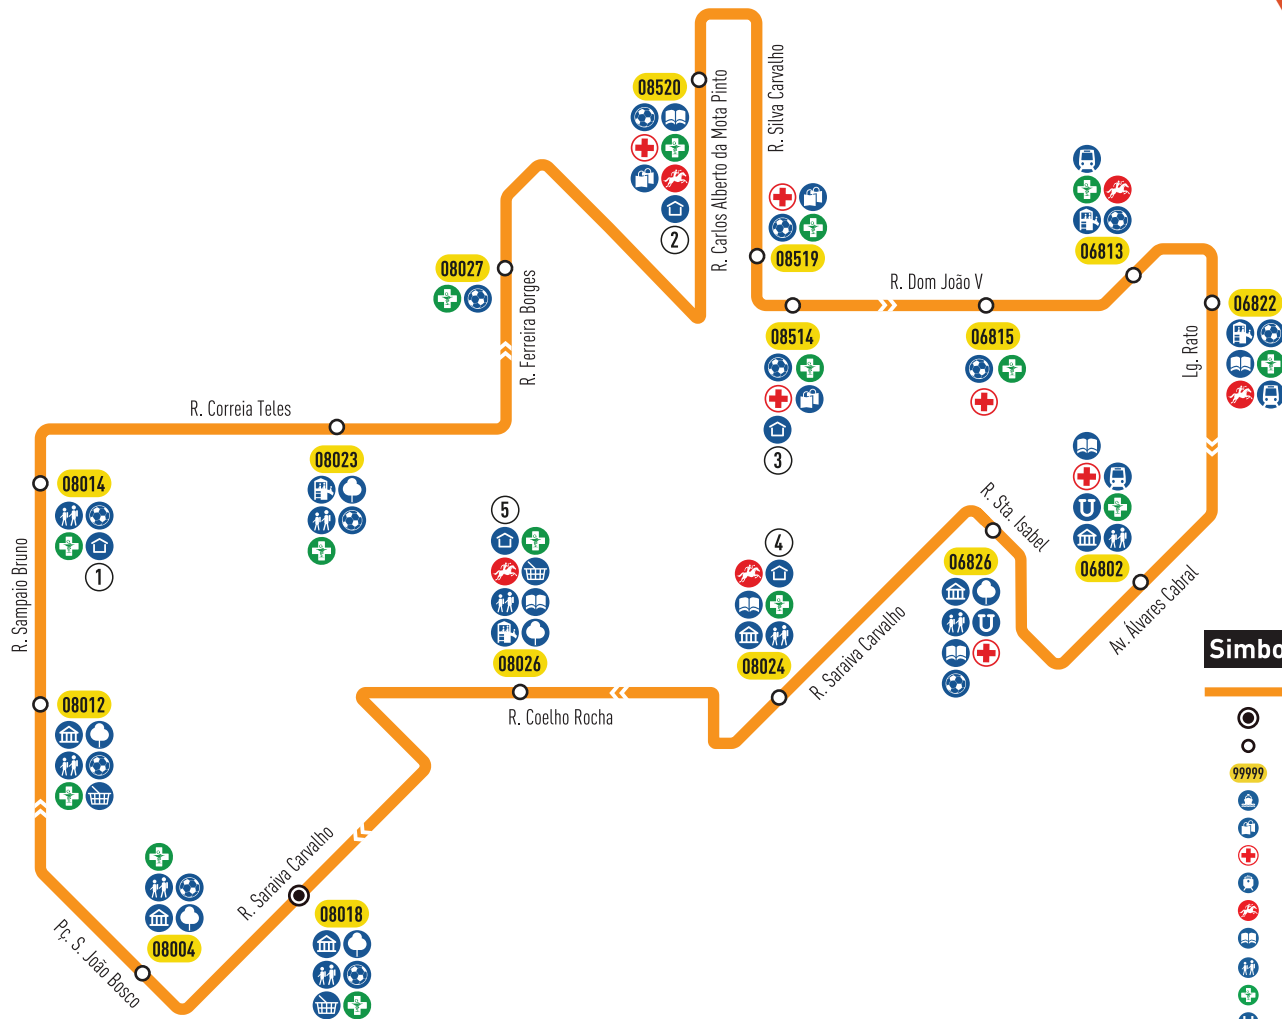

Campo de Ourique

65B CAMPO DE OURIQUE / CIRCULAÇÃO RATO

Todos os dias da semana - 7h/ 20h30

Simbologia

	Carreira 65B Circular
	Terminal e paragem
	Paragem
	n.º de paragem
	Barco
	Centro Comercial
	Centro Médico
	Comboio
	CTT, Correios
	Equipamento Cultural
	Escola
	Farmácia
	Hospital
	Jardim/ Parque
	Jardim Zoológico
	Junta de Freguesia
	Mercado
	Metro
	Monumento
	Parque Desportivo
	Parque Infantil
	Pólo Universitário
	Pontos de Venda Mob
	Serviços

Rede de vendas CARRIS

- ① Tabacaria Garcez Nuno Lda
Rua Sampaio Bruno, nº 56 B
- ② Hábitos e Costumes, Papelaria Tabacaria
Amoreiras Shopping, loja 5006
- ③ Estrela de Ourique
Rua Campo de Ourique nº 24 D
- ④ Tabacaria Babulal
Rua Silva Carvalho, nº 9-9 A
- ⑤ Kioske João Valente
Rua Ferreira Borges, s/nº, Quiosque em frente ao BCP